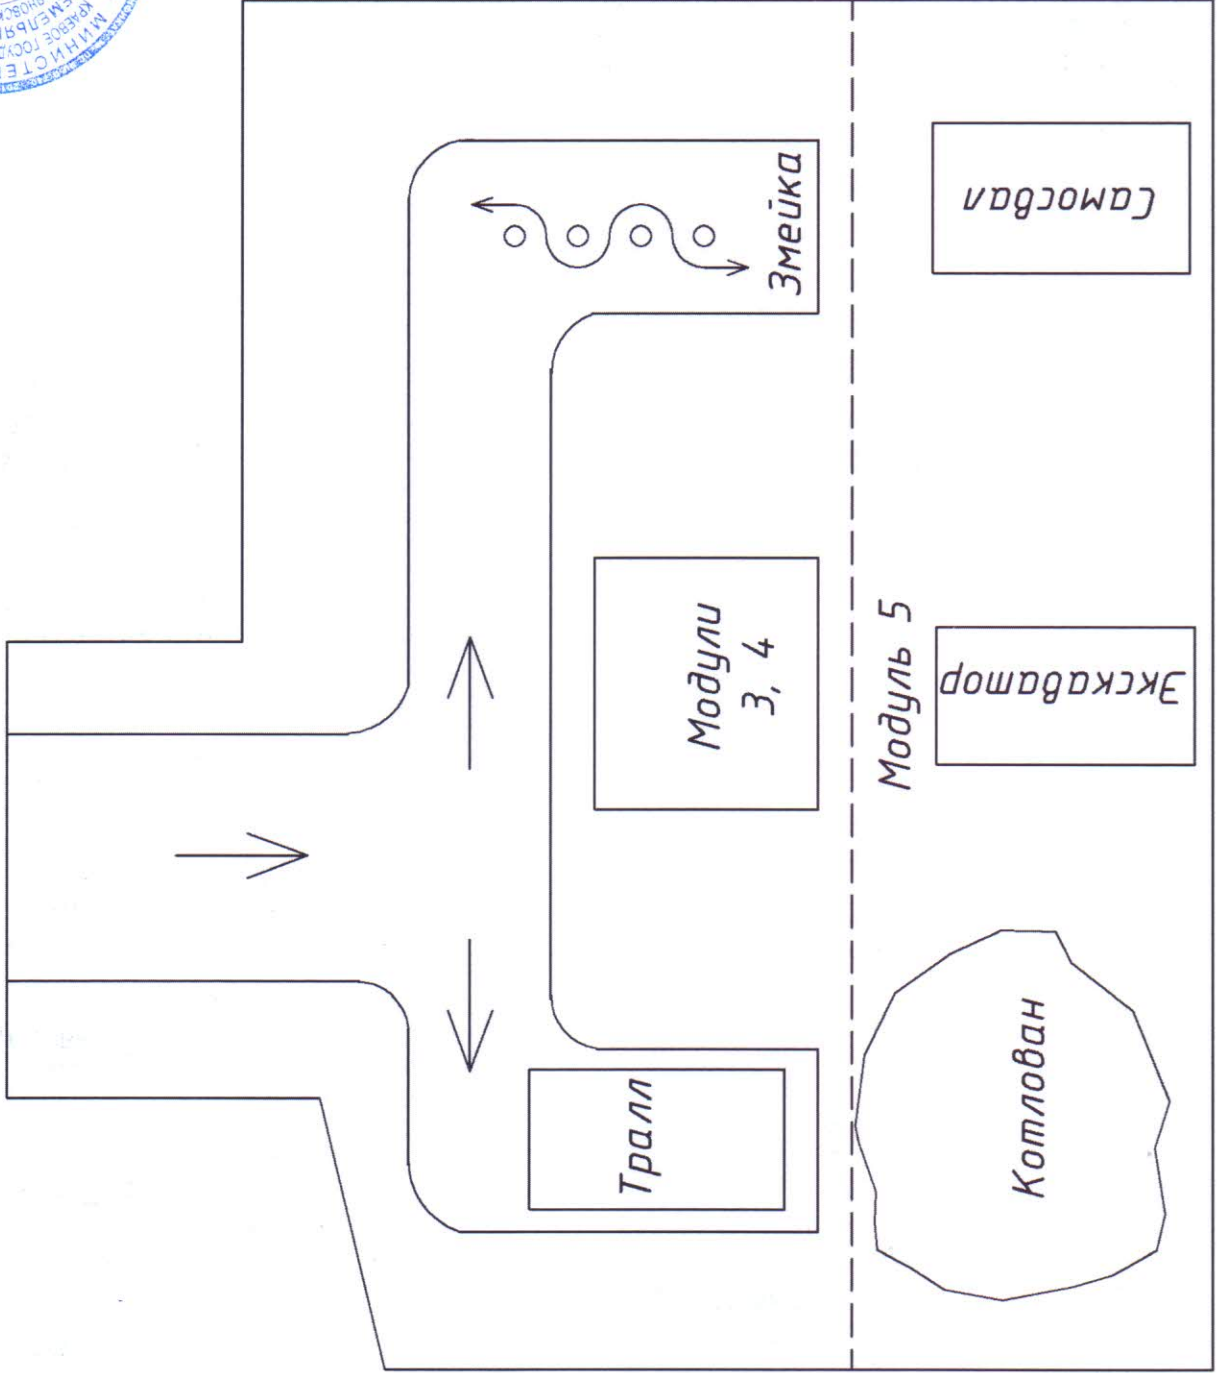

Утверждаю
Директор

В. П. Калачев

Открытая площадка для выполнения заданий модулей 3, 4, 5 по компетенции "Управление экскаватором"

Площадь площадки - 9200 кв.м