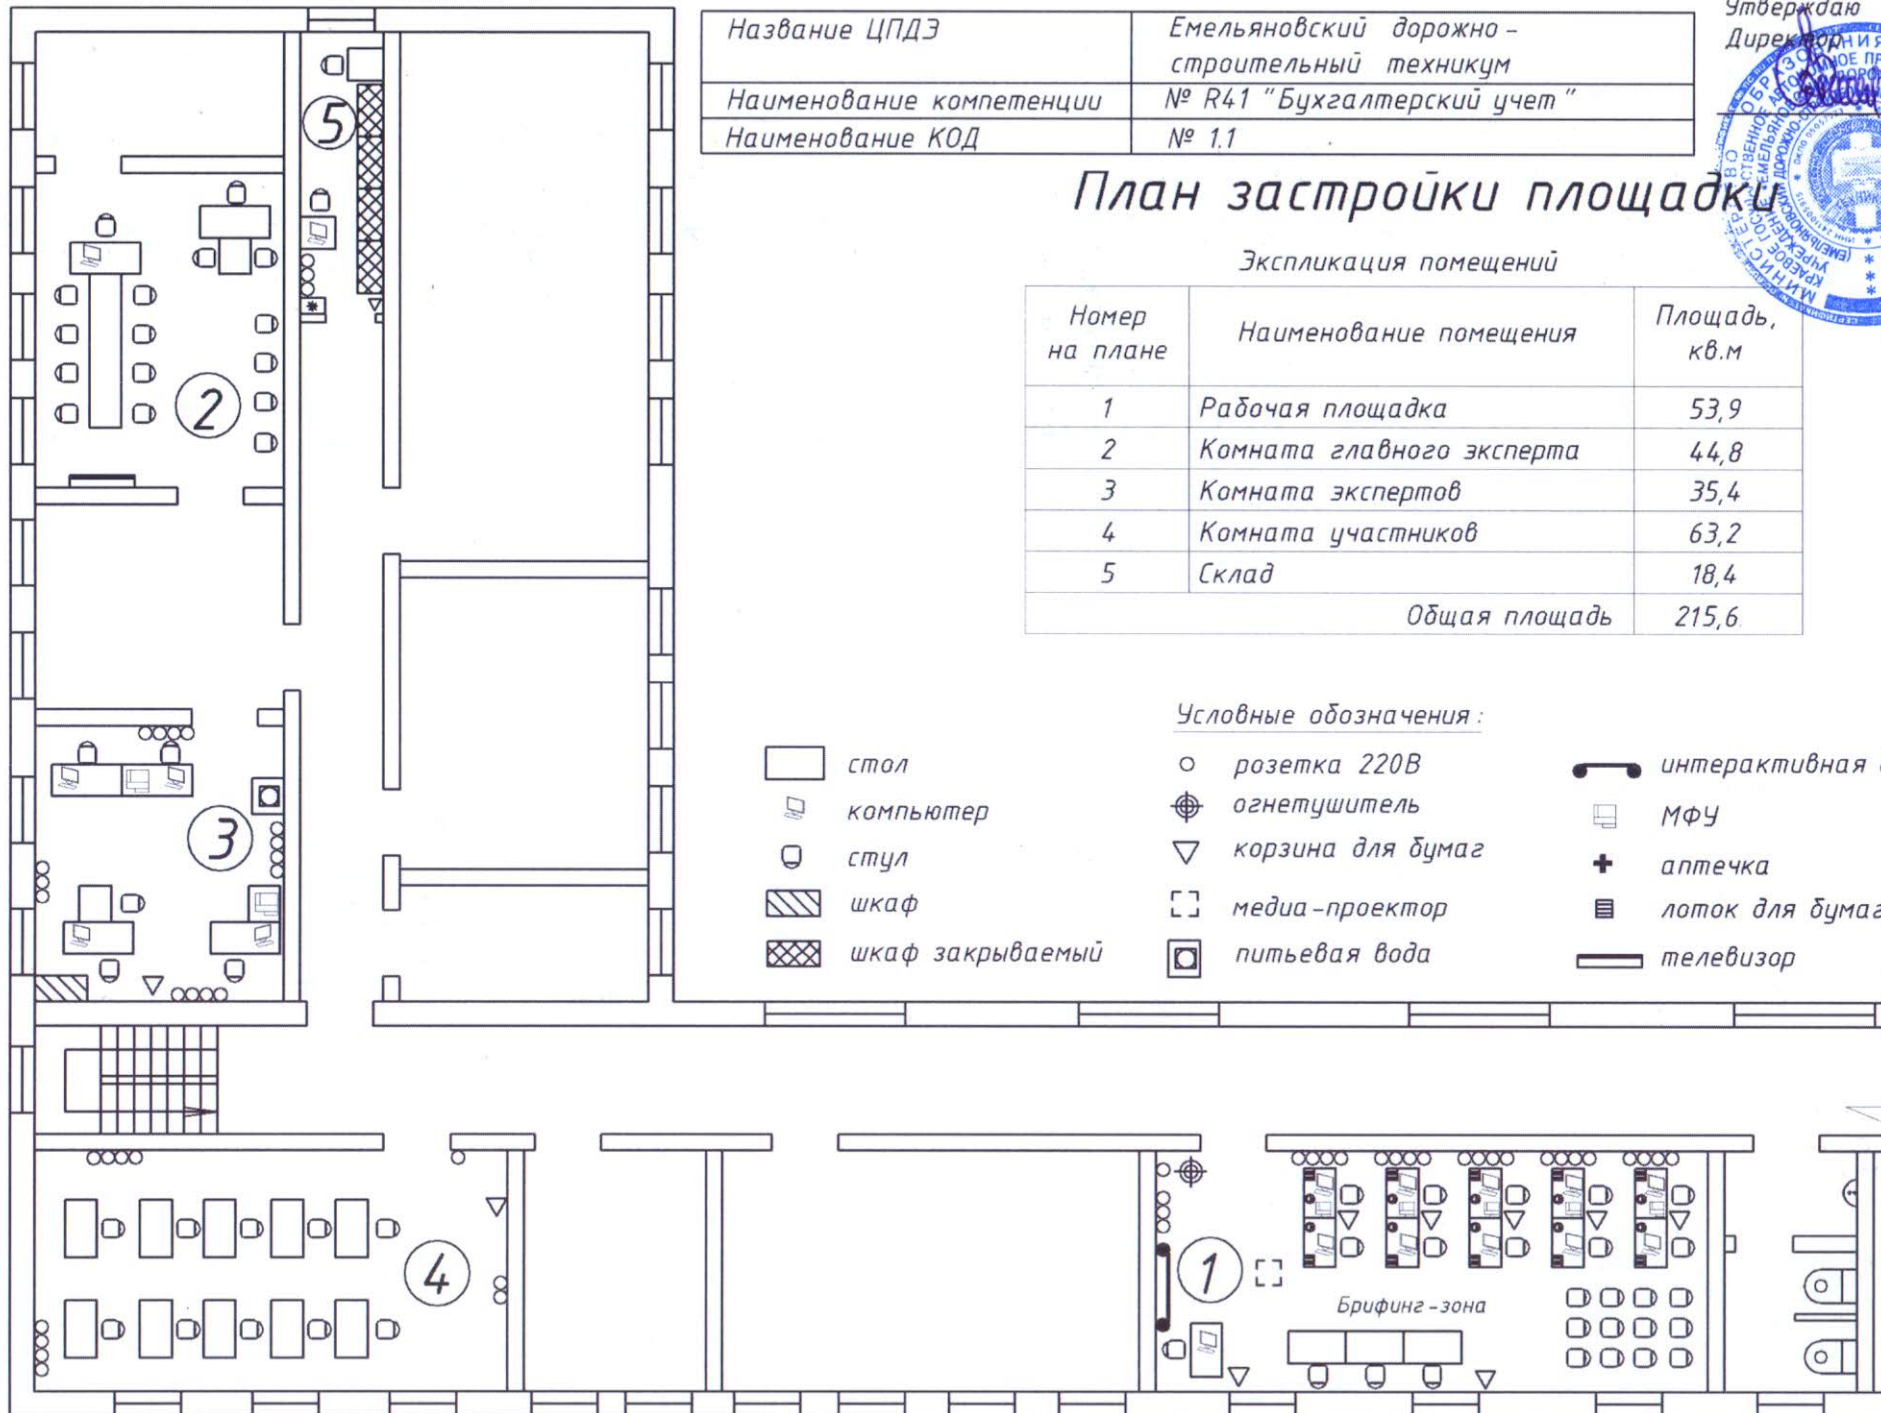

Название ЦПДЭ	Емельяновский дорожно-строительный техникум
Наименование компетенции	№ R41 "Бухгалтерский учет"
Наименование КОД	№ 1.1

План застройки площадки

Экспликация помещений

Номер на плане	Наименование помещения	Площадь, кв.м
1	Рабочая площадка	53,9
2	Комната главного эксперта	44,8
3	Комната экспертов	35,4
4	Комната участников	63,2
5	Склад	18,4
Общая площадь		215,6

Условные обозначения:

стол	розетка 220В	интерактивная доска
компьютер	огнетушитель	МФУ
стул	корзина для бумаг	аптечка
шкаф	медиа-проектор	лоток для бумаги
шкаф закрываемый	питьевая вода	телевизор

Синица